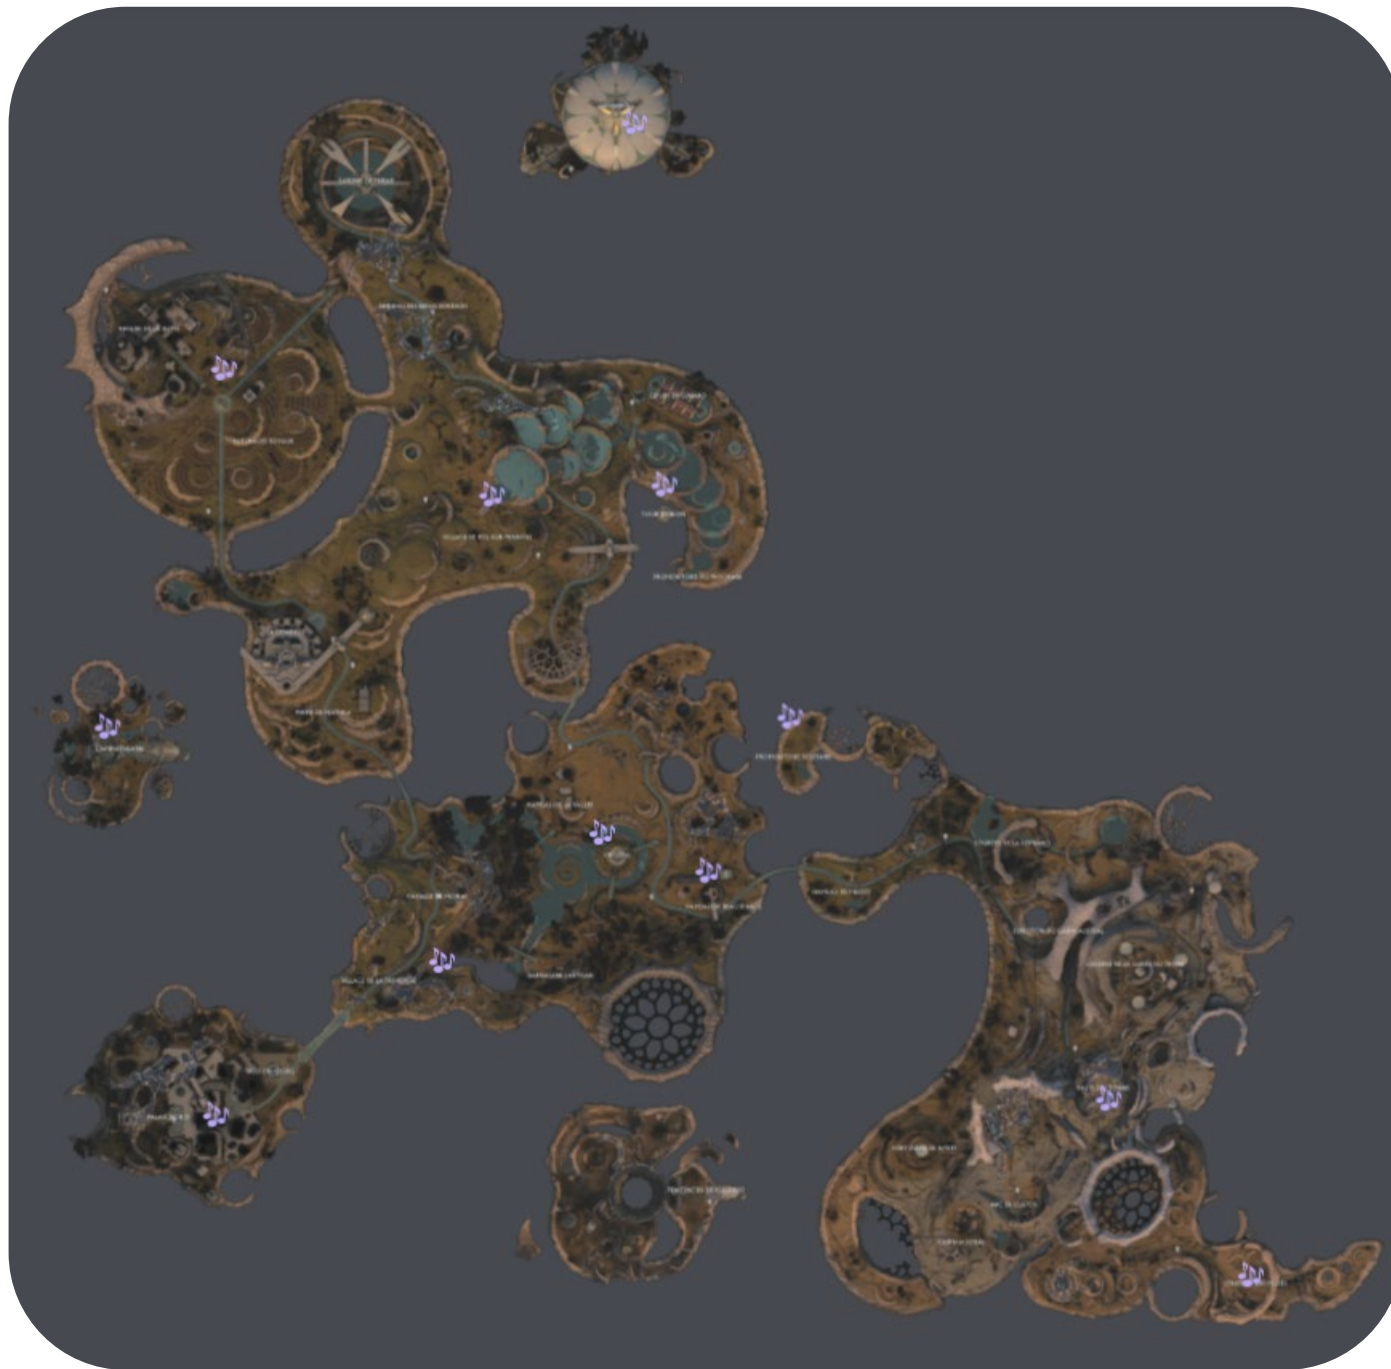

## EMPLACEMENT DUVIRI

GUIDE DU

CLAN SPACE WOLFES FR

- Shawzin
- Spot de pêche
- Komi
- Grottes
- Somacord
- Fragments
- Plantes
- Énigmes
  - ❖ Solo
  - ❖ Coopératif
- Crédits

# SHAWZIN

Emplacements :

Emplacements :

Emplacements :

# GROTTES

Emplacements :

**SOMACORD**

Emplacements :

# ÉNIGMES SOLO

Emplacements :