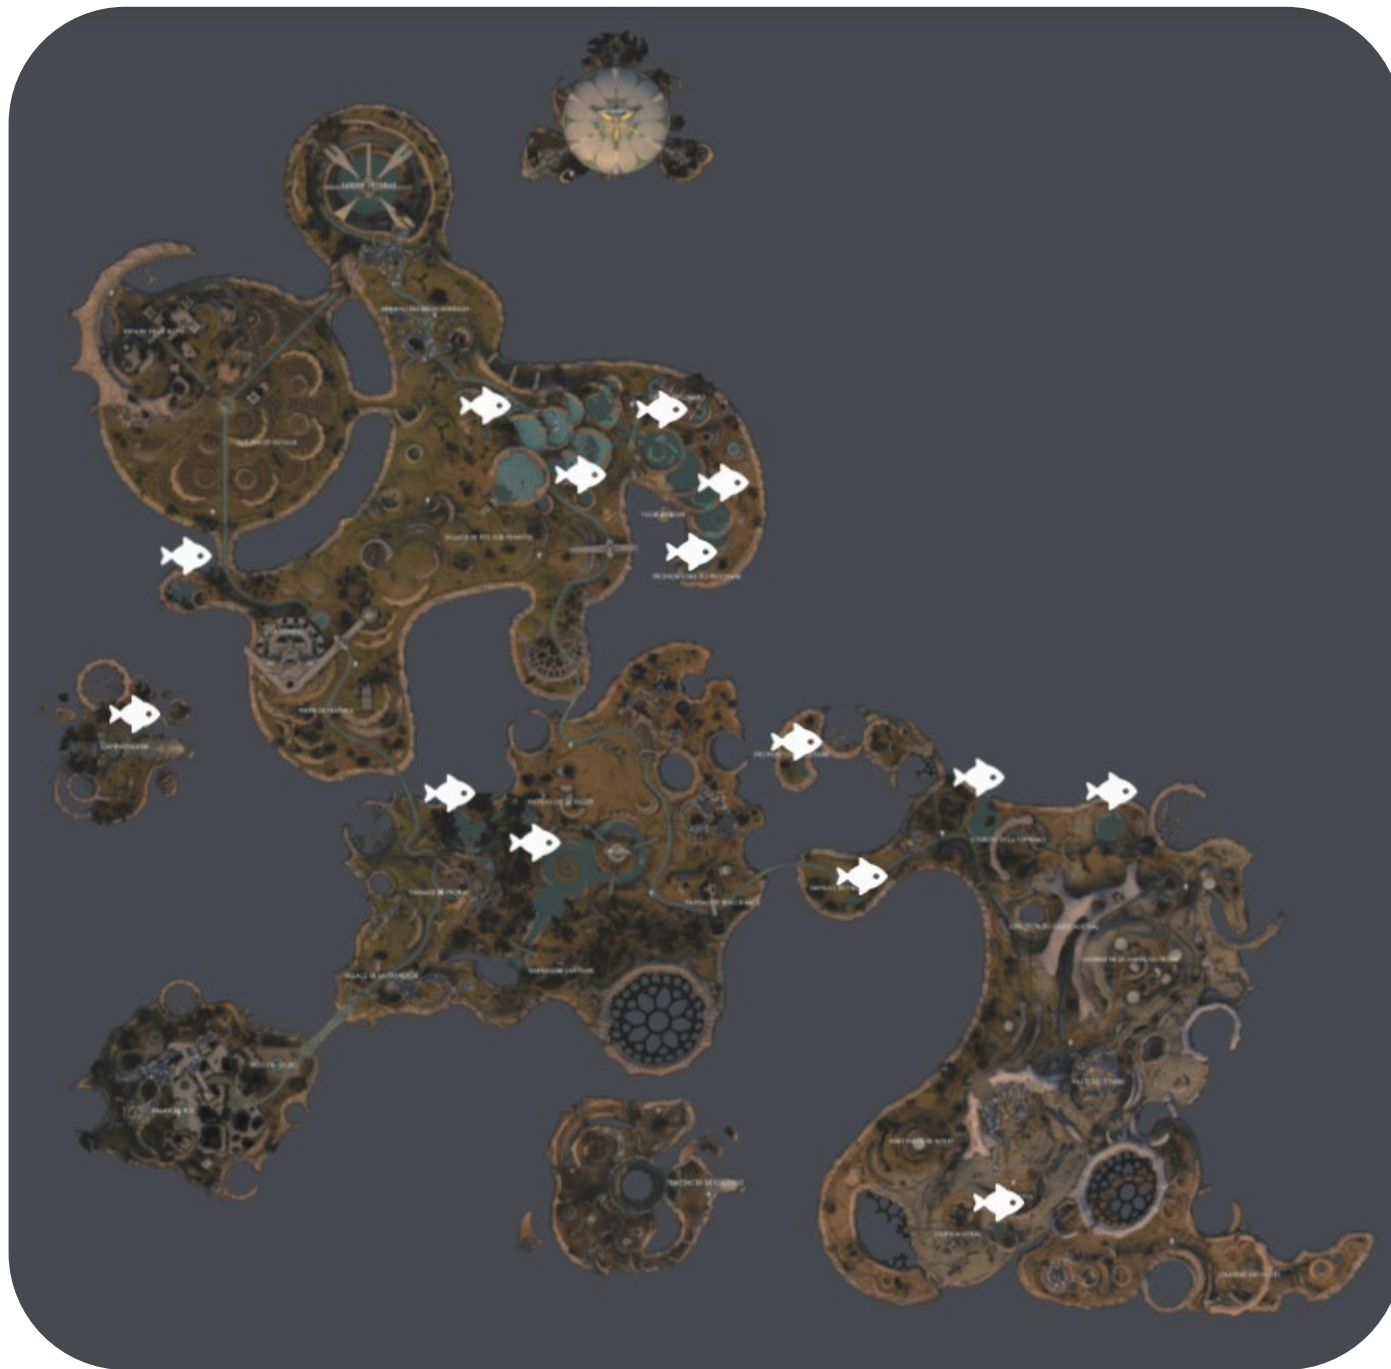

## EMPLACEMENT DUVIRI

GUIDE DU

CLAN SPACE WOLFES FR

- Shawzin
- Spot de pêche
- Komi
- Grottes
- Somacord
- Fragments
- Plantes
- Énigmes
  - ❖ Solo
  - ❖ Coopératif
- Crédits

# SHAWZIN

Emplacements :

Emplacements :

Emplacements :

# GROTTES

Emplacements :

**SOMACORD**

Emplacements :

# ÉNIGMES SOLO

Emplacements :